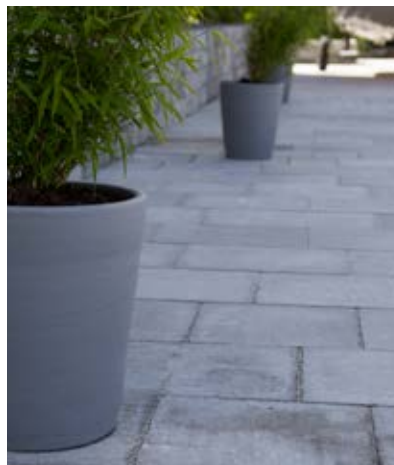

ÜLEMISEL PILDIL: BENDERS ORLANDO ANTIK HALL
ALUMISEL PILDIL: BENDERS ORLANDO ANTIK HALL
SEGATOON