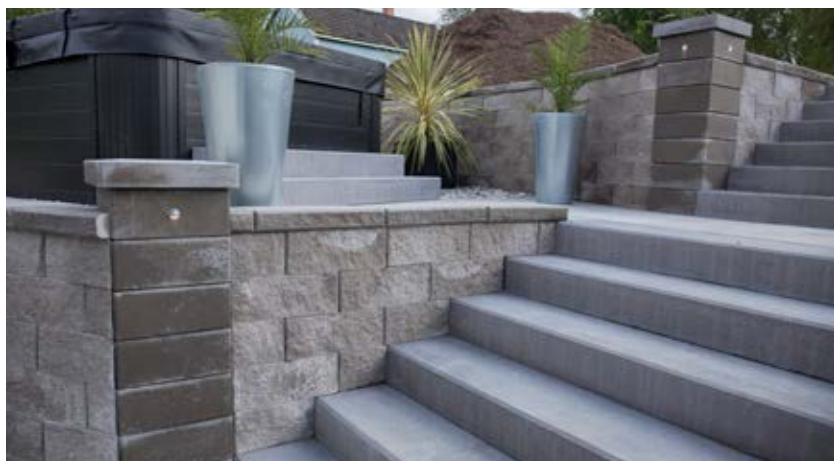

BENDERS TREPIASTE

Üks samm kõrgemale

Kasutades Benders Block astmekive saab kiiresti ja hõlpsalt ehitada treppe erinevates keskkondades. Sobib hästi nii sissepääsu treppide ehituseks kui maastikule, seda nii koduhoovis kui avalikul territooriumil.

VÄRVIVALIK

**VÕIMALIK
PAIGALDADA
TREPILE KA
KALDTEE**

UUS

Trepiaste 900*

900 x 300 x 150 mm
130 kg/tk, 1,11 tk/jm
Alusel 9 tk
Aluse kaal 1170 kg
Värvivalik: hall, grafiit

Trepiaste 1500*

1500 x 300 x 150 mm
210 kg/tk, 0,67 tk/jm
Alusel 6 tk
Aluse kaal 1260 kg
Värvivalik: hall, grafiit

Trepiaste kaldtee

900 x 300 x 150 mm
155 kg/tk, 1,11 tk/jm
Alusel 6 tk
Aluse kaal 930 kg
Värvivalik: hall

Trepiaste 1000*

1000 x 300 x 150 mm
144 kg/tk, 1 tk/jm
Alusel 9 tk
Aluse kaal 1296 kg
Värvivalik: hall, grafiit

Trepiaste 2000*

2000 x 300 x 150 mm
280 kg/tk, 0,50 tk/jm
Alusel 6 tk
Aluse kaal 1680 kg
Värvivalik: hall, grafiit

Trepiaste 1200*

1200 x 300 x 150 mm
173 kg/tk, 0,83 tk/jm
Alusel 6 tk
Aluse kaal 1038 kg
Värvivalik: hall, grafiit

Trepiaste 2500*

2500 x 300 x 150 mm
350 kg/tk, 0,40 tk/jm
Alusel 4 tk
Aluse kaal 1400 kg
Värvivalik: hall, grafiit

* Esitatud mõõtmed on ehituslikud mõõtmed. Tootismõõtudele lisandub, nii kõrguses kui sügavuses, juurde 30 mm. Selle põhjuseks on ploki serval asuv 30x30 mm lukustus-süsteem.

BENDERS TREPIASTE HALL, BENDERS MEGASMART HALL, BENDERS MEGATÄCK KATTEKIVI HALL, BENDERS POSTIELEMENT JA -KATTEKIVI HALL